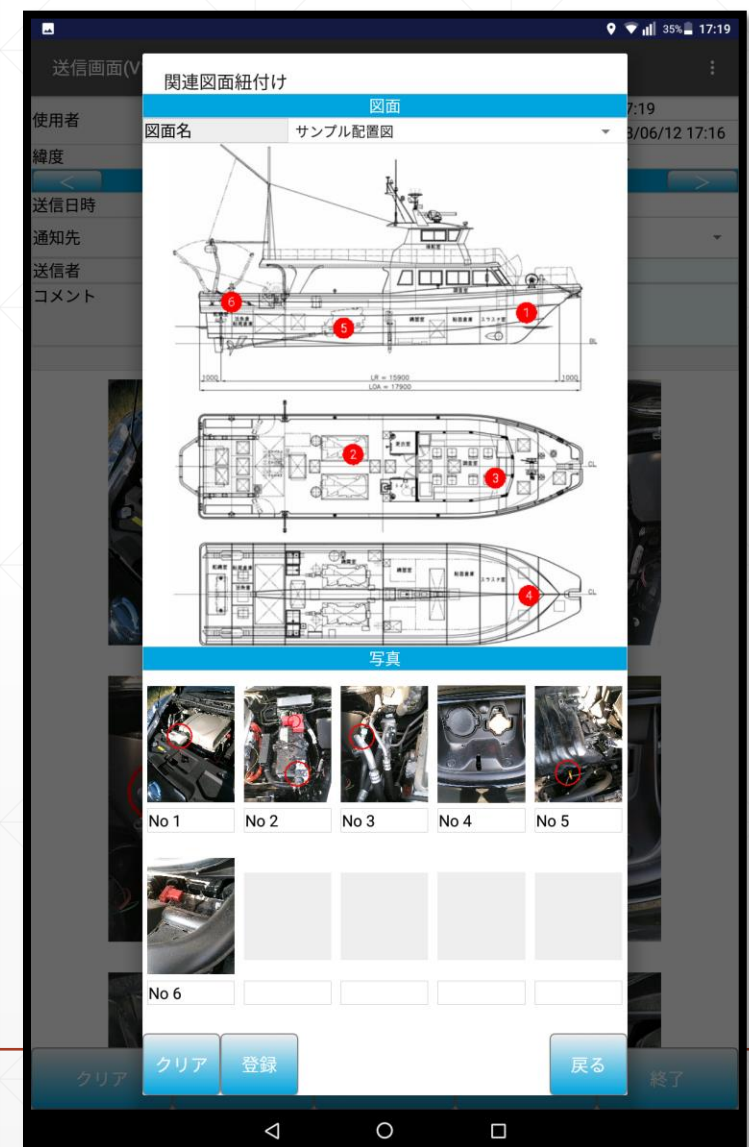

- **トラブル発生時の早急的確な対応・支援『**エクセル出力対応**』**

現場でのトラブルが発生時は、迅速に必要な情報を管理者へ届ける必要があります。操作性とデータ管理方法に特化した本システムがあれば、誰でも素早く画像データを送ることができます。また、**エクセルへの出力**ができるので、報告書作成がスムーズになります。

撮影端末のスクリーンショットイメージ

撮影画像一覧

丸付け機能

図面リンク (一般配置図)

閲覧画面のスクリーンショット

送信一覧 (ソート絞込みあり)

Image Transfer System

develop.chura.biz:8083/GAZO/GAZO110.html?customer_id=0

画像転送システム [GAZO110]

| 送信日時 | ユーザ | コメント | 再検索 |
|---------------------|--------------|--------------|-----|
| 2018-06-12 17:16:00 | タンデムアイ小野 | 営業サンプル用写真 | 表示 |
| 2018-06-11 22:28:00 | タンデムアイ小野 | | 表示 |
| 2018-06-11 15:17:00 | タデ M7ISH-M05 | 宮崎さん家 | 表示 |
| 2018-06-08 22:52:00 | タデ M7ISH-M05 | 迷子は工具箱にいた | 表示 |
| 2018-06-08 22:51:00 | タデ M7ISH-M05 | 迷子は工具箱にいた | 表示 |
| 2018-06-07 12:02:00 | タンデムアイ小野 | | 表示 |
| 2018-06-05 17:20:00 | タンデムアイ小野 | | 表示 |
| 2018-06-05 17:19:00 | タンデムアイ小野 | | 表示 |
| 2018-06-05 17:17:00 | タンデムアイ小野 | | 表示 |
| 2018-06-01 09:54:00 | タデ M7ISH-M05 | 第3倉宝丸 レーダー撤去 | 表示 |