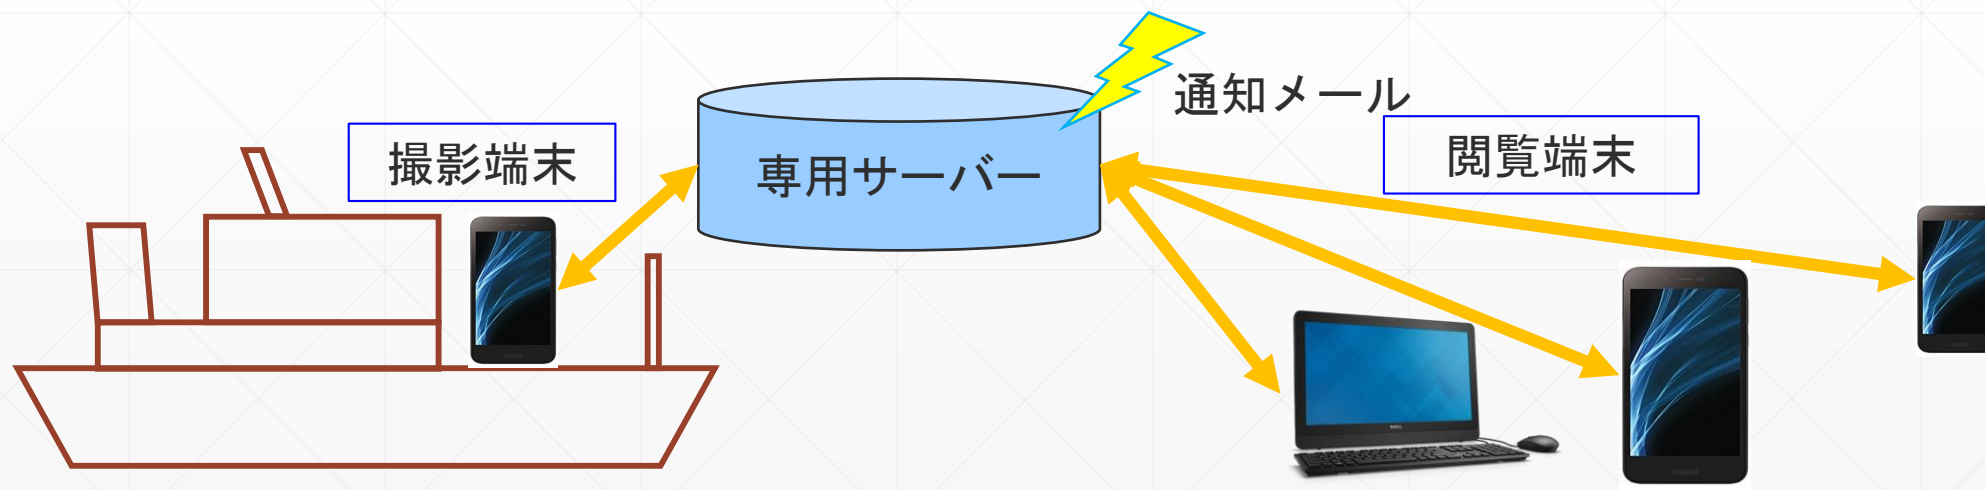

図面リンク型画像配信システム 「GAZO」

『GAZOに関するお問い合わせ』

株式会社タンデムアイ

メール m.ono@tandemeye.com

電話 090-1180-0612

担当 小野 昌也

概要

- 専用アプリをインストールしたスマホやタブレット（Android端末）から**最小限の操作で予め登録した図面データ（GA、工場内の構内図等）に撮影場所を添付**して画像を関係者へ向けて配信するシステム
- 撮影された画像は専用サーバーに送られ、関係者（閲覧者）に**ワンクリックで閲覧できるURL付きの通知メール**が届く。パスワード・配信メールを受けた方は**様々な端末から**専用サーバーにアクセスして送られた画像を閲覧したり、**エクセルに出力**することもできる

導入メリット

- **スマホ・タブレットが苦手でも操作できる簡単仕様**

送信に必要な**操作は最低限に絞り込んでいる**ため、スマホ・タブレットが苦手な方でも簡単に操作ができ、画面とのリンク、重要箇所への丸付け機能により必要な情報を容易に関係者へ伝えることができます。メール送信、デジカメ使用よりも簡単な操作です。

- **専用サーバーでデータ管理をするので安心**

送信された画像データは専用サーバーで一定期間保管します。パスワード・メール配信を受けた方のみが閲覧できます。**使用端末が故障した場合もデータはサーバーに残っている**ため紛失することはありません。業務上認められないLINE等の**SNSと異なりセキュリティ面も問題ありません**。

- **トラブル発生時の早急的確な対応・支援『**エクセル出力対応**』**

現場でのトラブルが発生時は、迅速に必要な情報を管理者へ届ける必要があります。操作性とデータ管理方法に特化した本システムがあれば、誰でも素早く画像データを送ることができます。また、**エクセルへの出力**ができるので、報告書作成がスムーズになります。

撮影端末のスクリーンショットイメージ

撮影画像一覧

丸付け機能

図面リンク (一般配置図)