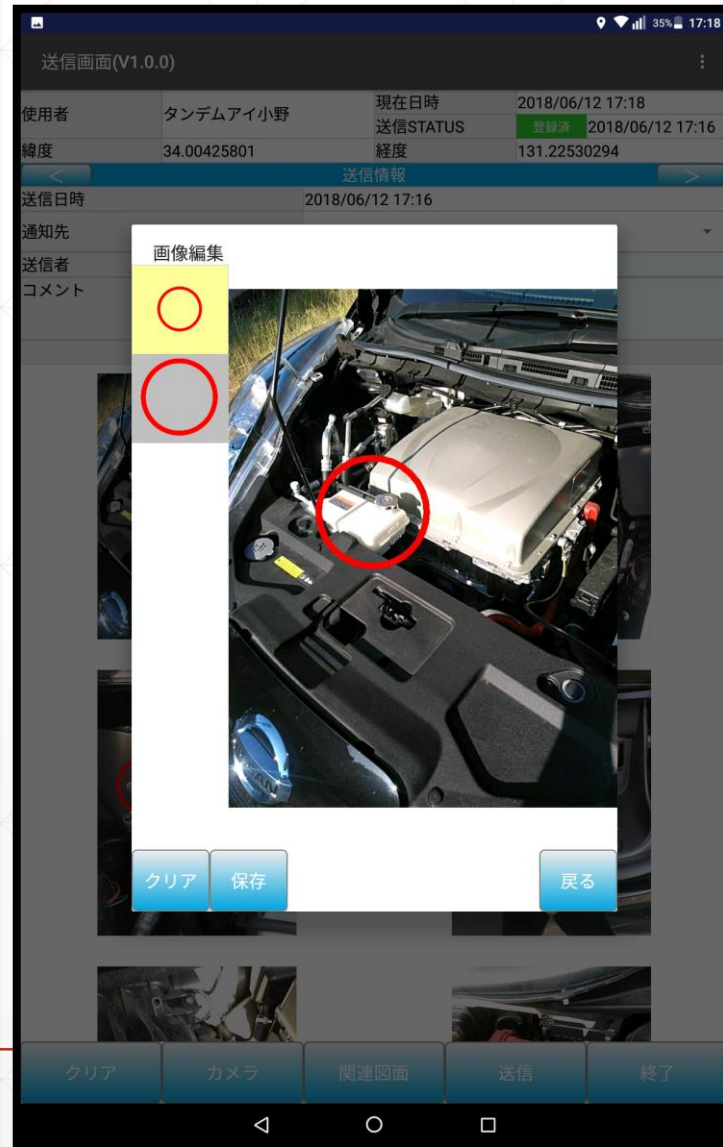

- **トラブル発生時の早急的確な対応・支援『**エクセル出力対応**』**

現場でのトラブルが発生時は、迅速に必要な情報を管理者へ届ける必要があります。操作性とデータ管理方法に特化した本システムがあれば、誰でも素早く画像データを送ることができます。また、**エクセルへの出力**ができるので、報告書作成がスムーズになります。

撮影端末のスクリーンショットイメージ

撮影画像一覧

丸付け機能

図面リンク (一般配置図)

閲覧画面のスクリーンショット

送信一覧 (ソート絞込みあり)

Image Transfer System

develop.chura.biz:8083/GAZO/GAZO110.html?customer_id=0

画像転送システム [GAZO110]

| 送信日時 | ユーザ | コメント | 再検索 |
|---------------------|--------------|--------------|-----|
| 2018-06-12 17:16:00 | タンデムアイ小野 | 営業サンプル用写真 | 表示 |
| 2018-06-11 22:28:00 | タンデムアイ小野 | | 表示 |
| 2018-06-11 15:17:00 | タデ M7ISH-M05 | 宮崎さん家 | 表示 |
| 2018-06-08 22:52:00 | タデ M7ISH-M05 | 迷子は工具箱にいた | 表示 |
| 2018-06-08 22:51:00 | タデ M7ISH-M05 | 迷子は工具箱にいた | 表示 |
| 2018-06-07 12:02:00 | タンデムアイ小野 | | 表示 |
| 2018-06-05 17:20:00 | タンデムアイ小野 | | 表示 |
| 2018-06-05 17:19:00 | タンデムアイ小野 | | 表示 |
| 2018-06-05 17:17:00 | タンデムアイ小野 | | 表示 |
| 2018-06-01 09:54:00 | タデ M7ISH-M05 | 第3倉宝丸 レーダー撤去 | 表示 |